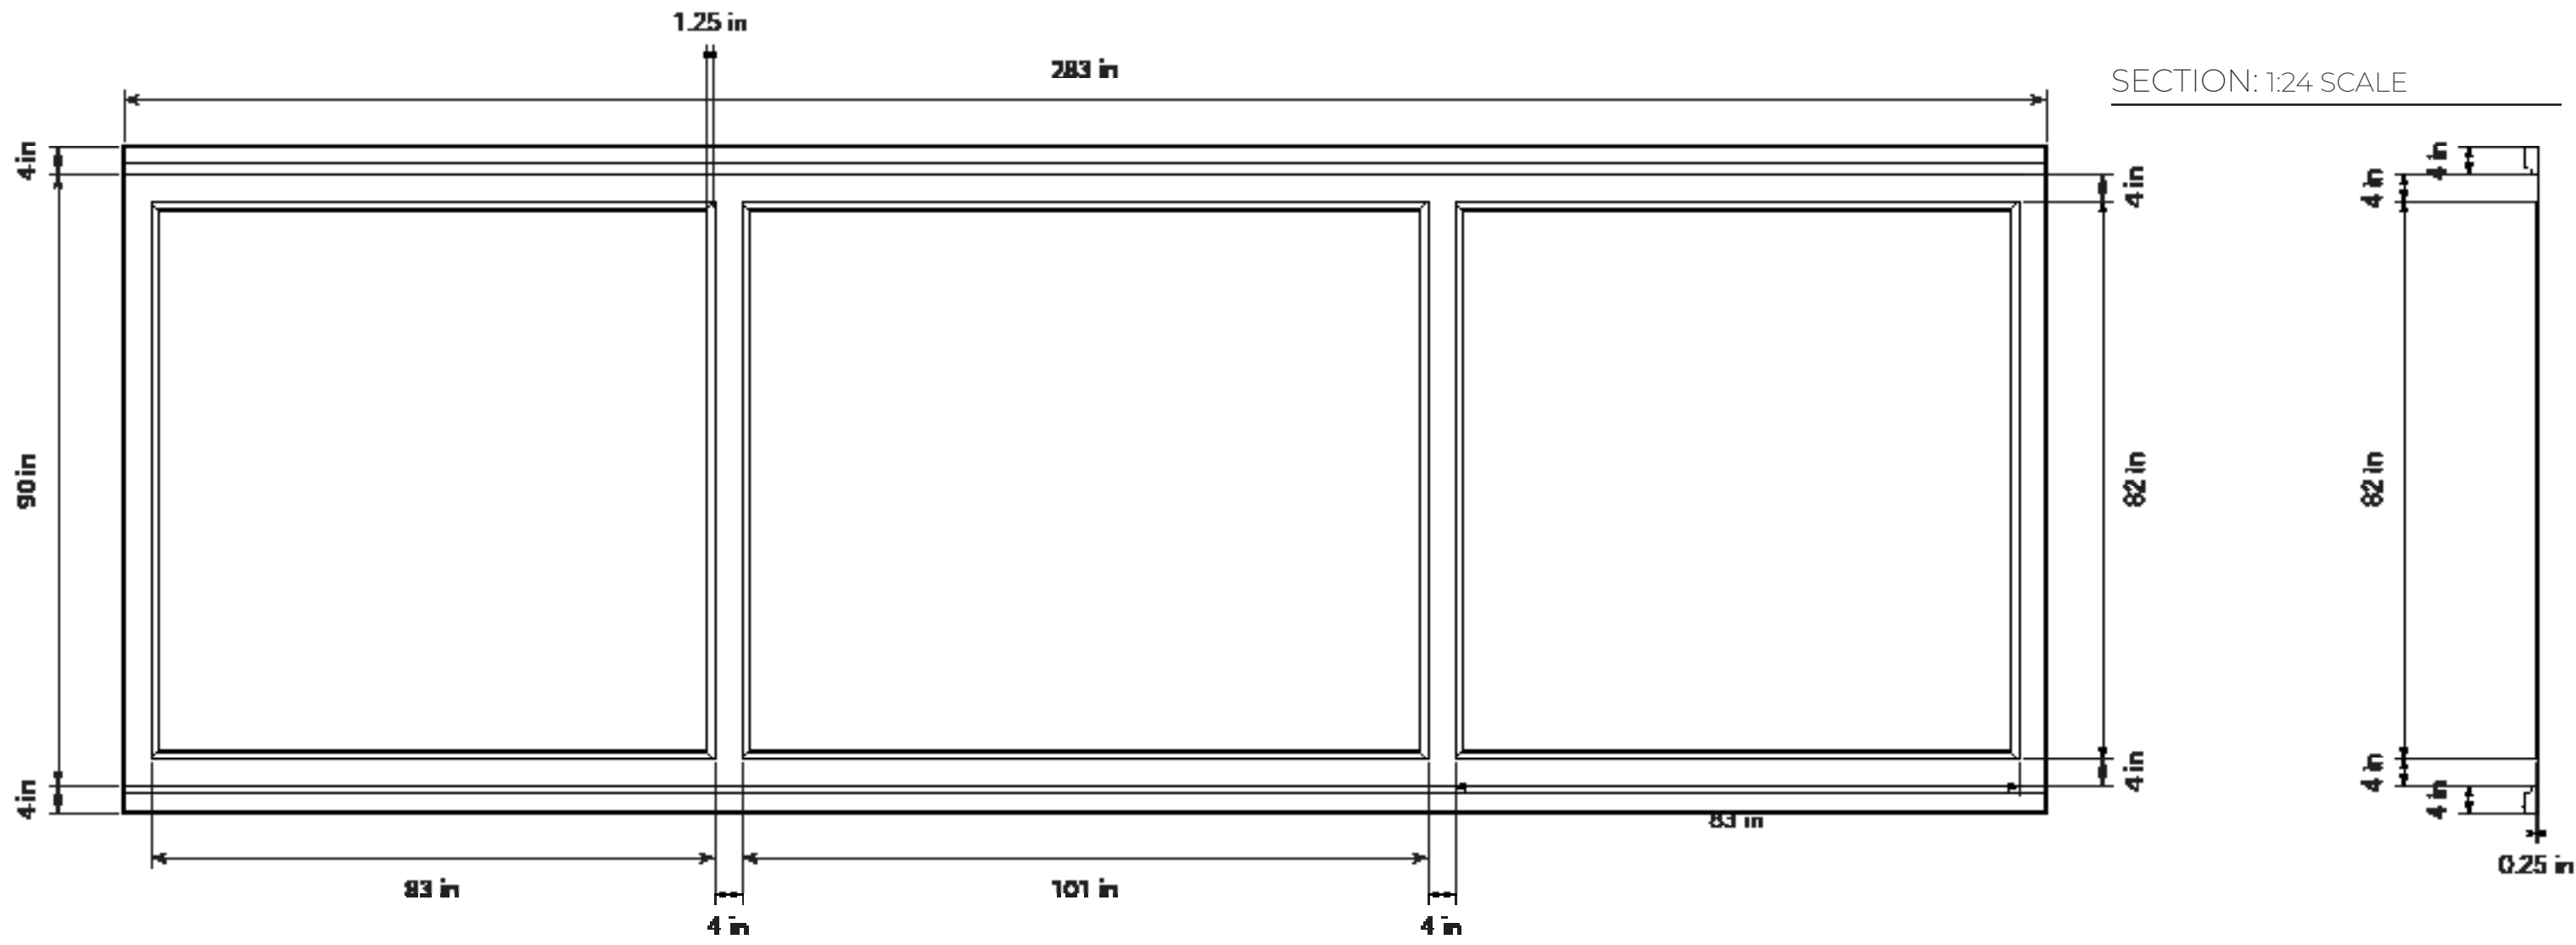

ELEVATION: 1:24 SCALE